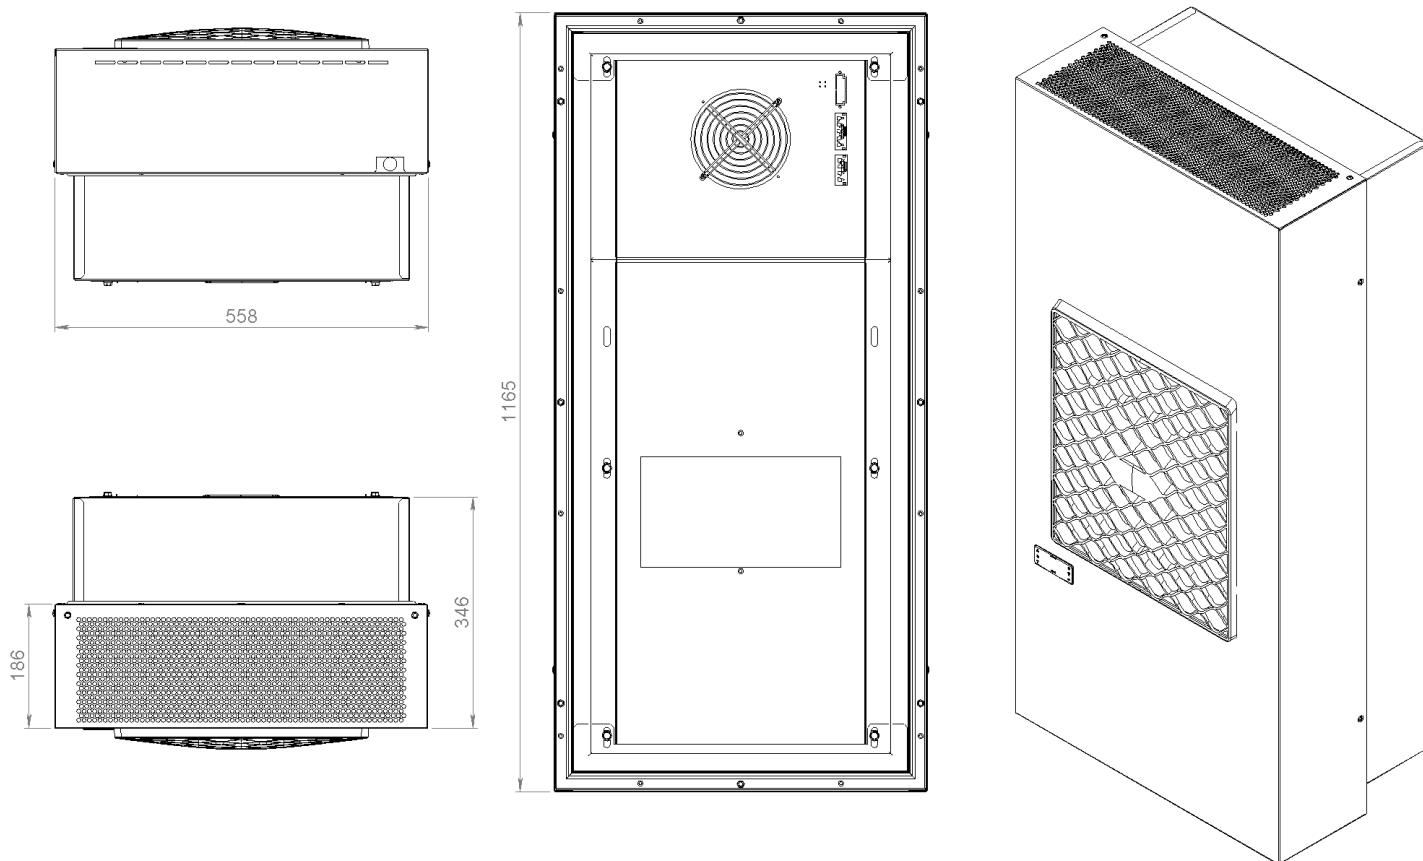

4000W
4000W

Specifiche tecniche Technical Specs