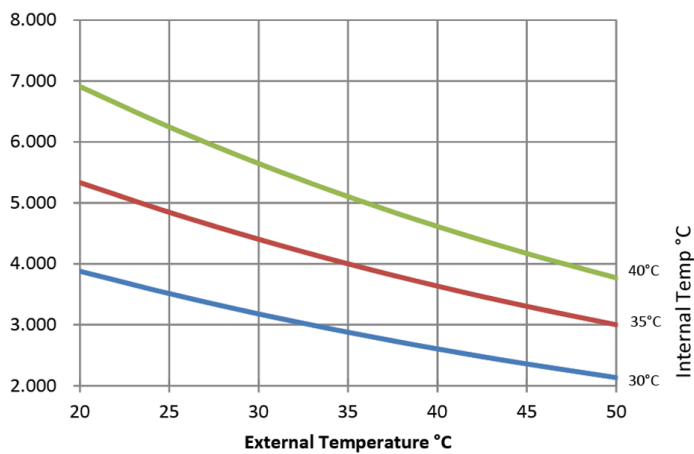

4000W
4000W

Specifiche tecniche Technical Specs

Potenza frigorifera
Refrigeration power

W 50Hz